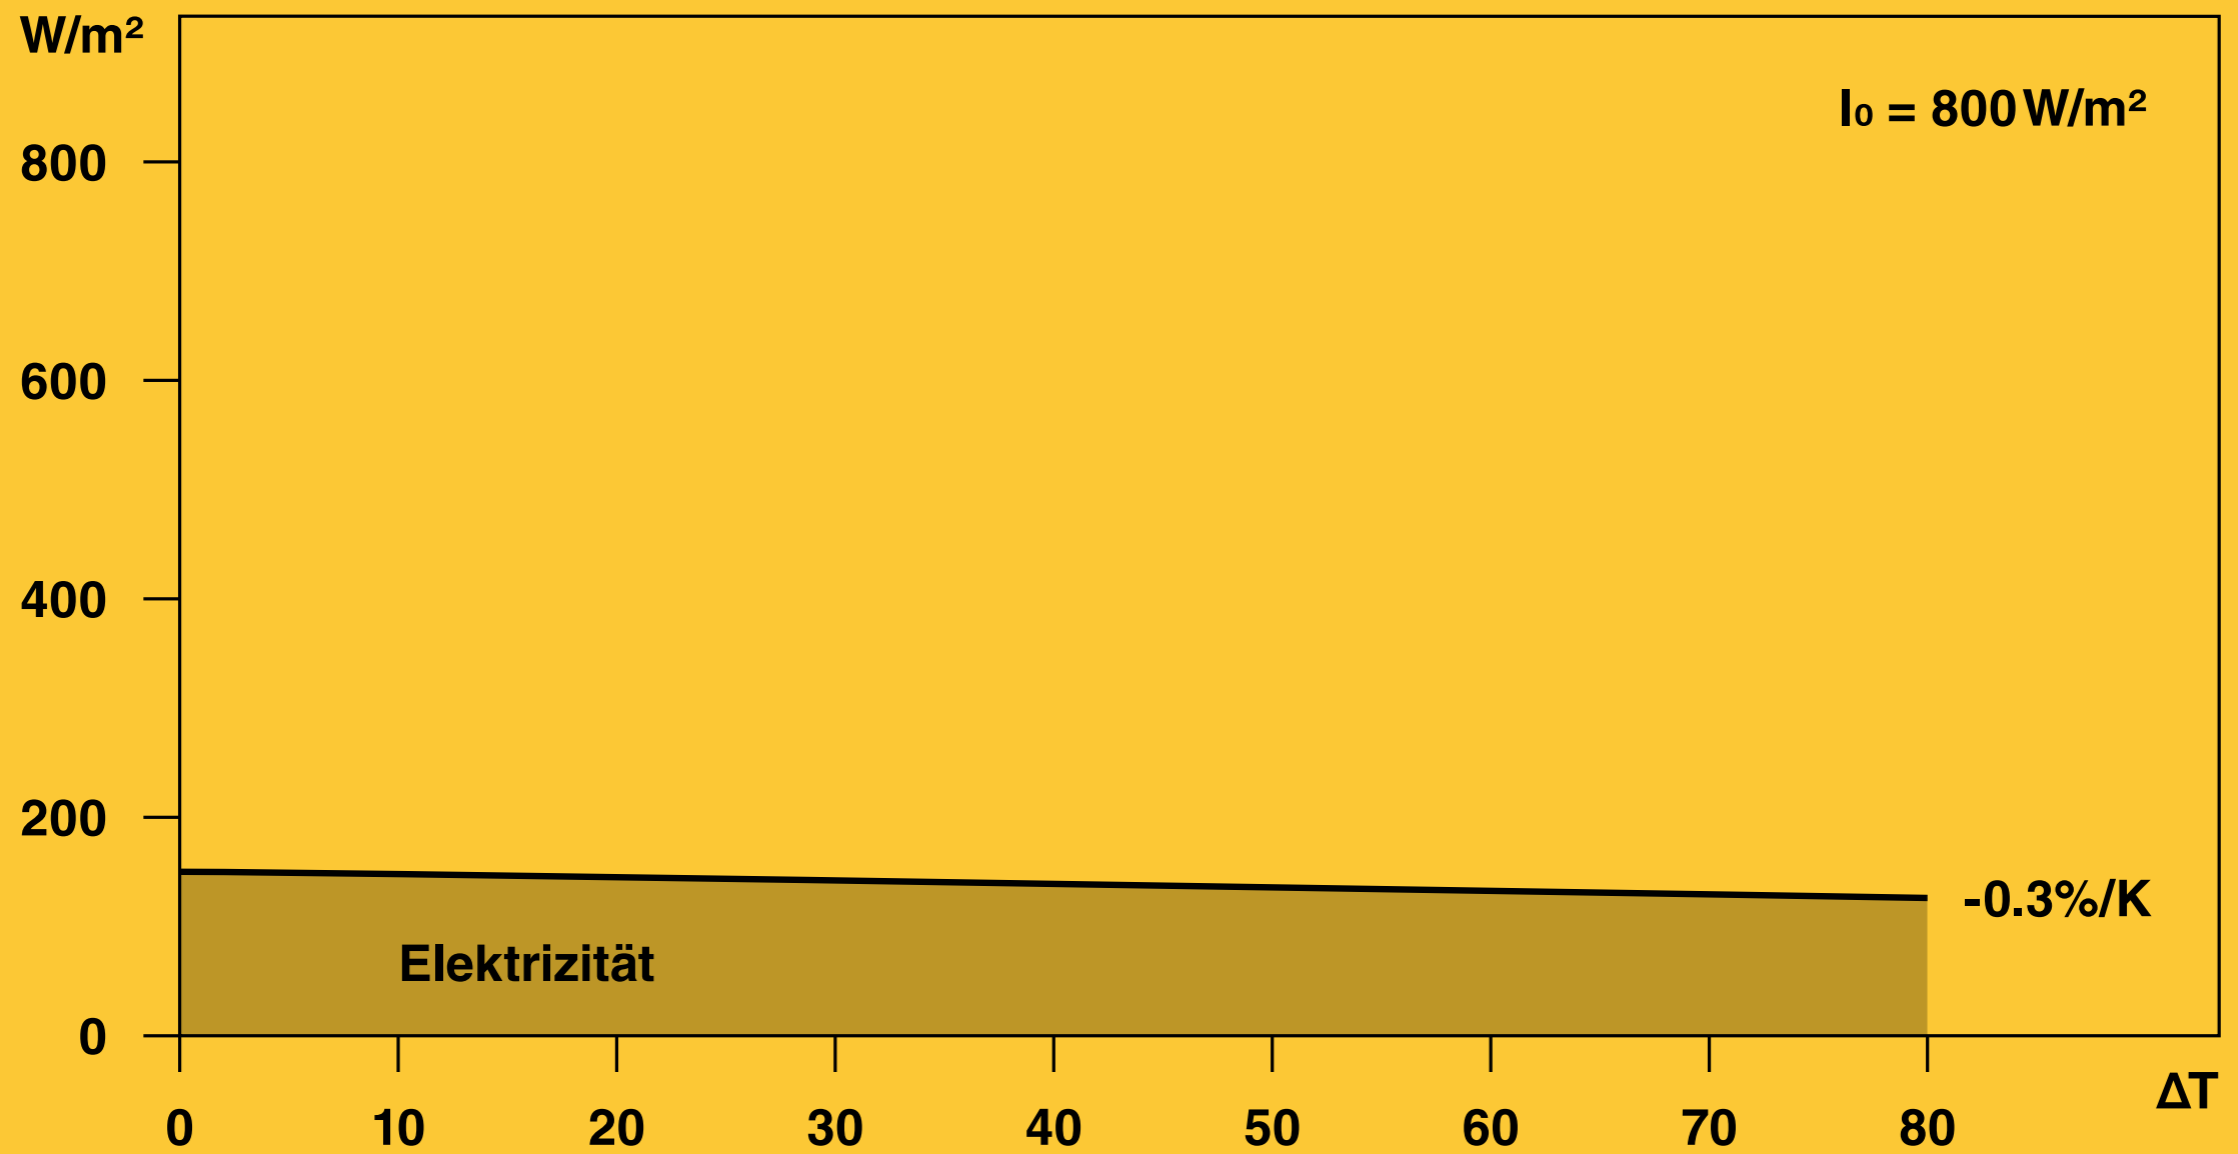

Der Hybridkollektor